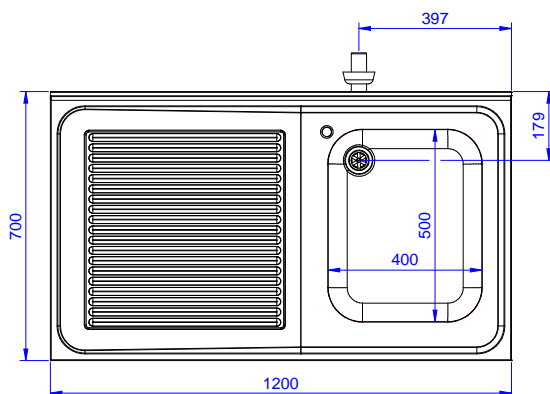

### Articolo N° \_\_\_\_\_

Lavatoio in acciaio inox AISI 304 con piano di lavoro da 50 mm e spessore 10/10. Insonorizzato con piega salvamani sui bordi e dotato di involucro perimetrale ed angoli saldati. Gambe quadre in acciaio inox AISI 304 (40x40 mm) con piedini regolabili in altezza. Alzatina paraspruzzi posteriore con raggiatura 10 mm, altezza 100 mm e spessore 13 mm. Una vasca da 600x500xh320 mm dotata di tubo troppopieno e piletta di scarico da 2". Gocciolatoio stampato posizionato sulla parte sinistra sotto il quale si può inserire una lavastoviglie.

## Costruzione

- Progettato per permettere di posizionare le gambe ed il piano con vasca ad incastro e fissare il rubinetto attraverso un accesso agevolato nella parte posteriore.
- Gambe in acciaio inox AISI 304 a sezione quadra e 40 mm regolabili in altezza.
- Progettato per essere installato contro un muro. Alzatina posteriore paraspruzzi con raggiatura 8 mm, altezza 100 mm e spessore 13 mm
- Piano di lavoro in acciaio 10/10 AISI 304 di 50 mm di spessore con piega salvamani sui bordi.
- Gocciolatoio libero nella parte sottostante per alloggiare una lavastoviglie sottotavolo.
- Sono disponibili diversi tipi di rubinetti per soddisfare ogni esigenza.
- Gocciolatoio incluso.
- Alzatina di 100 mm con angolo arrotondato di 10 mm e 13 mm di profondità, progettata per essere usata contro la parete.

### Informazioni chiave

Dimensioni esterne,  
 larghezza:

133192 (NSBD1217L) 1200 mm

Dimensioni esterne,  
 profondità:

700 mm

Dimensioni esterne, altezza:

1000 mm

Dimensione alzatina, altezza:

100 mm

Dimensione alzatina,  
 profondità:

13 mm

Dimensione alzatina, raggio:

R=11

Numero di vasche:

1

Dimensione vasca: