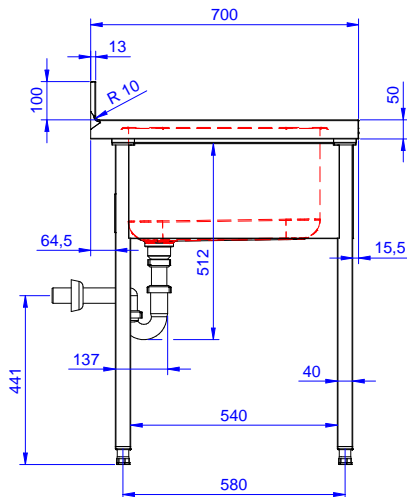

Informazioni chiave

Dimensioni esterne,
larghezza:

133192 (NSBD1217L) 1200 mm

Dimensioni esterne,
profondità:

700 mm

Dimensioni esterne, altezza:

1000 mm

Dimensione alzatina, altezza:

100 mm

Dimensione alzatina,
profondità:

13 mm

Dimensione alzatina, raggio:

R=11

Numero di vasche:

1

Dimensione vasca:

400x500xH320

Peso netto:

32.3 kg